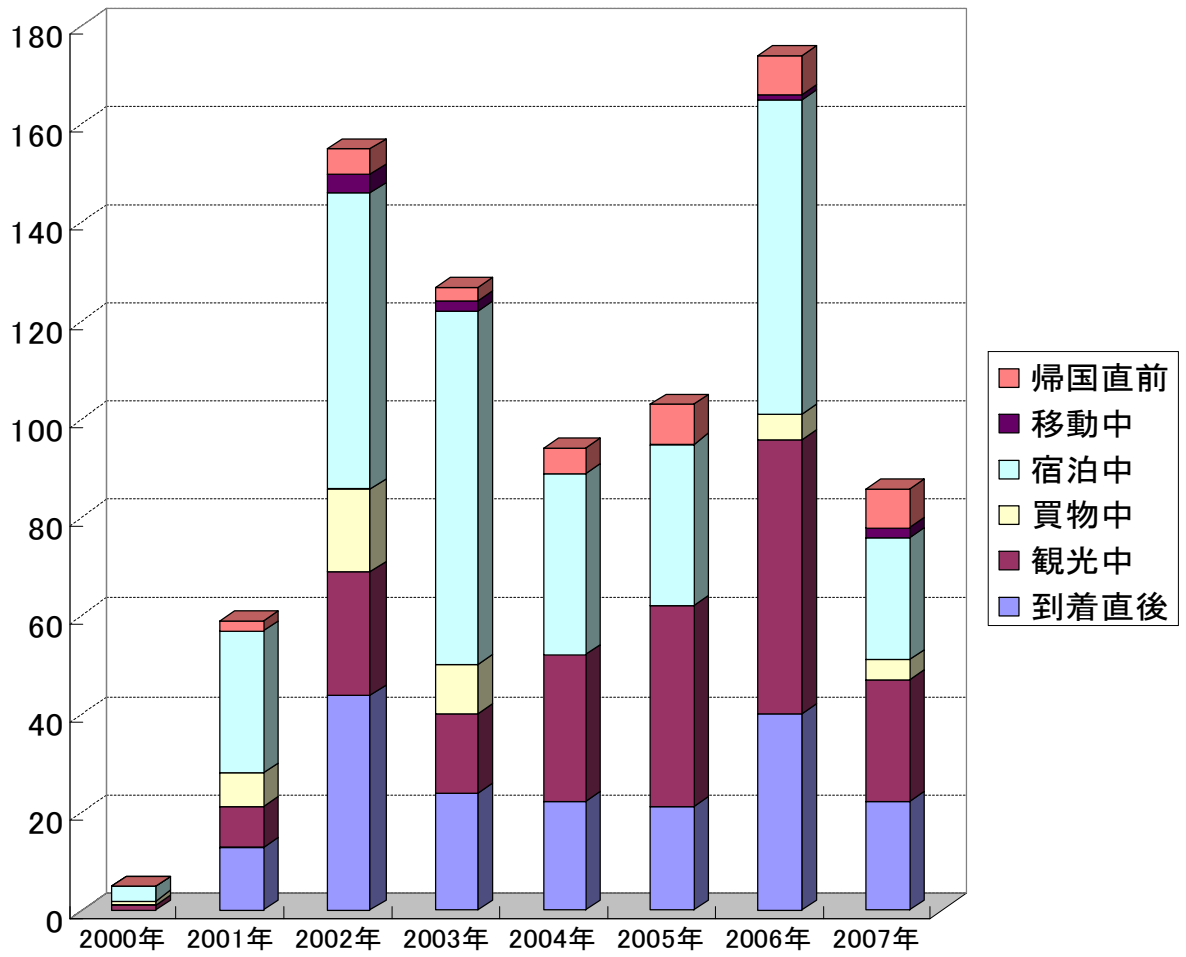

年別 失踪者の発生状況

制度開始後の失踪の傾向（2000年9月～2007年5月）